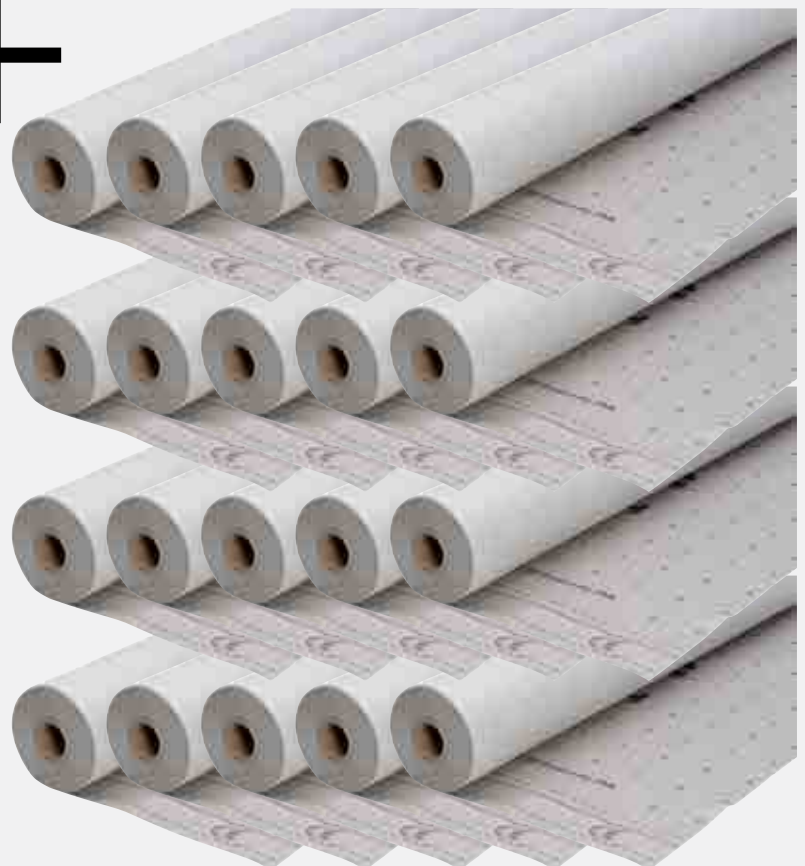

SET 135 III 20+1

20 x PAROPROPUSTNA FOLIJA

TRIO NOVA SL 135G

Art.-Št.: 068100102399

+

1 x SET VAROVALNI KOMPLET PRO 2

Art.-Št.: 0899032085

ALI

1 x SET VAROVALNI ODRSKI - 3 DELNI

Art.-Št.: 0899032050