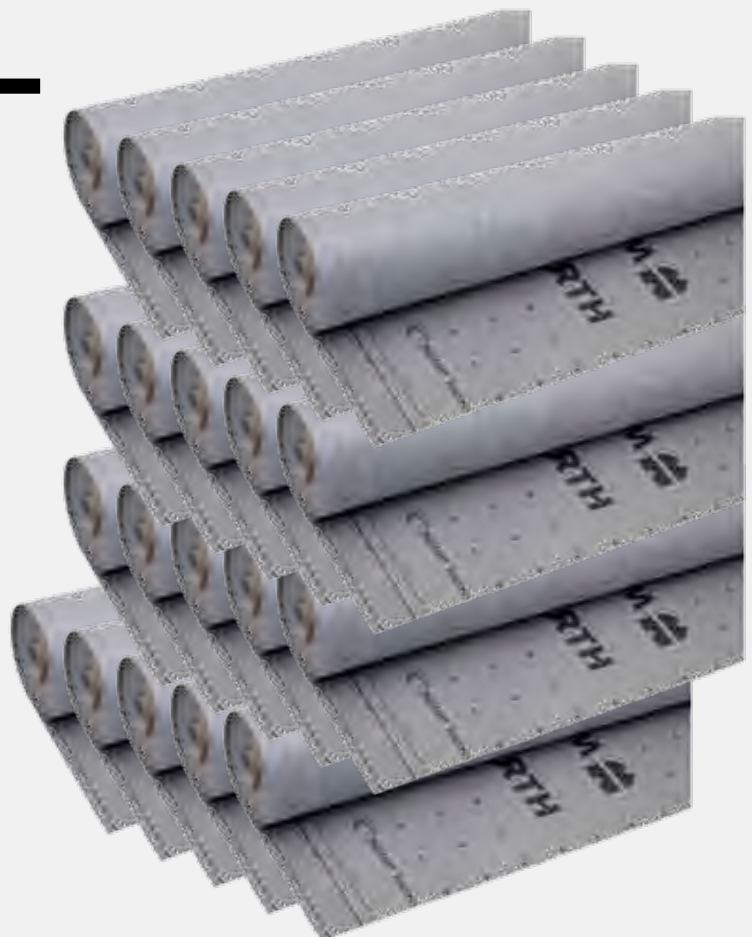

Art.-Št.: [5701405004](#)

SET 135 I 10+1

10 x PAROPROPUSTNA FOLIJA

TRIO NOVA SL 135G

Art.-Št.: 068100102399

+

1 x SET VAROVALNI KOMPLET PRO 2

Art.-Št.: 0899032085