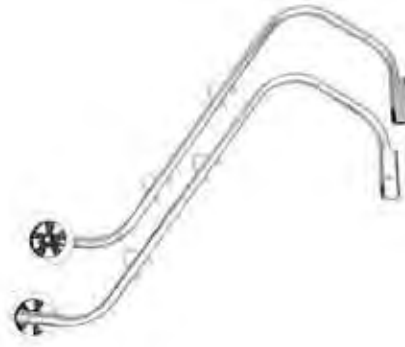

Oprijemalo za strešno lestev
Art.-Št. 0962 933 460
 Pak. 2

Držalo/nosilec strešne lestve
Art.-Št. 0962 933 41...
 Pak. 1

Sistem proti ptičem, 2-vrstični
Art.-Št. 0681 020 002
 Pak. 20

Zaščita za žlebove
Art.-Št. 0681 018 00...
 Pak. 30