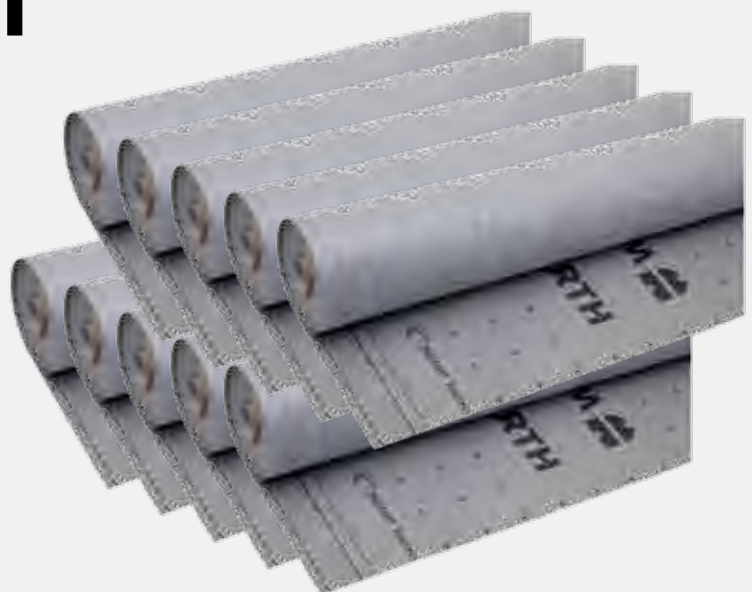

SET 180 I 10+1

**10 x PAROPROPUSTNA FOLIJA
WUETOP TRIO 180**

Art.-Št.: 068100118099

**1 x BATERIJSKI UDARNI VIJAČNIK
ABS 18 - POWER COMBI - M CUBE®**

Art.-Št.: [5701405004](#)