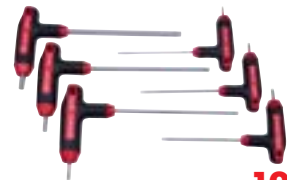

4,99

Art. št. 5752042030

RED STRIPE

**Set TX ključev, dolgi, S2, TX9–
TX40, 8 kosov**

6,29

Art. št. 575239 101

RED STRIPE

**Set imbus ključev, kroglična
glava, CRV, 1,5–10 mm, 9 kosov**

8,49

Art. št. 575243 100

RED STRIPE

**Set izvijačev, S2, križni PH +
ravni SL, 6 kosov**

11,90

Art. št. 575194227

RED STRIPE

Set izvijačev, S2, TX, 8 kosov

15,90

Art. št. 575193481

RED STRIPE

**Set T-ročaj izvijačev, S2, torx,
6 kosov**

12,90

Art. št. 5751913063

RED STRIPE

**Set T-ročaj izvijačev, S2, imbus
s kroglično glavo, 7 kosov**

17,90

Art. št. 5751914062

RED STRIPE

**Udarni izvijač,
heksagonalno
steblo, S2, SL**

že od **2,29**

Art. št.	Dim.	Pak.	Cena
5751341155	SL 1,0x5,5x100	1	2,29
5751341165	SL 1,2x6,5x125	1	2,69
5751341180	SL 1,6x8,0x150	1	3,79